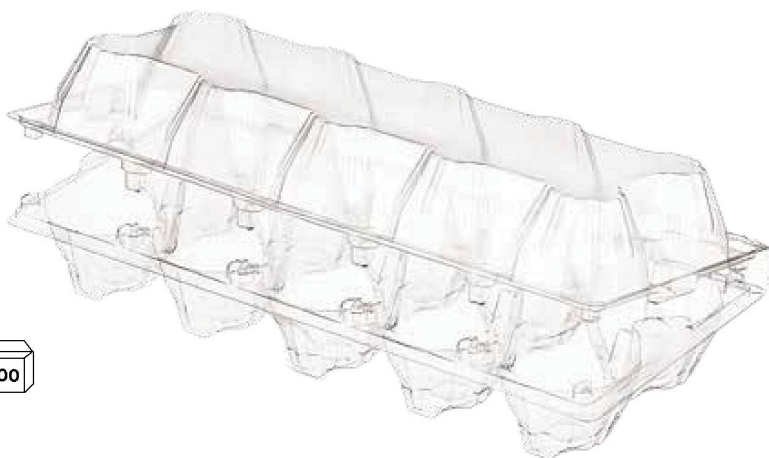

# УПАКОВКА ДЛЯ ЯИЦ

**КОНТЕЙНЕР ДЛЯ КУРИНЫХ ЯИЦ Я-1**

Я-1      240x110x65 мм      □ белый      120 шт/уп      **180116**

**КОНТЕЙНЕР ДЛЯ КУРИНЫХ ЯИЦ UE-10-ЭКО**

UE-10-эко      300x105x70 мм      ■ желтый      100 шт/уп      **519191**