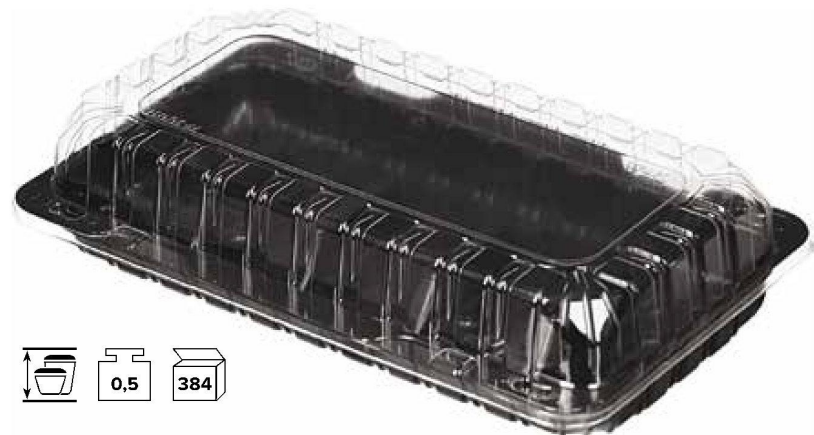

ЕМКОСТЬ PK-31C6

PK-31C6	☐ 303x129x36 мм	6 секций 99x40x36 мм	0,5 кг	☑ прозрачный	160 шт/уп	270589

ЕМКОСТЬ KR-25

KR-25C5	дно	5 секций	-	-	■ коричневый	384 шт/уп	412460
KR-25/1K	крышка стандартная	☐ 252x157x70 мм	⊙ 114x40x64 мм	0,5 кг	>| прозрачный	384 шт/уп	413229
KR-25/1KH	крышка низкая	☐ 252x157x50 мм	⊙ 114x40x51 мм	0,5 кг	☑ прозрачный	384 шт/уп	416045