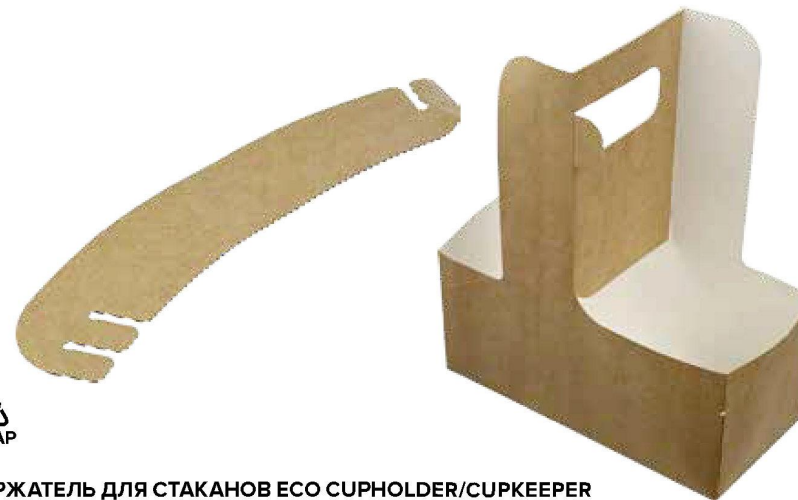

### ПАЛОЧКИ ДЛЯ СУШИ

палочки для суши	230 мм			100 шт/уп	<b>538226</b>
------------------	--------	--	--	-----------	---------------

**УПАКОВКА ДЛЯ ПИЦЦЫ**

упаковка для пиццы	220x200x40 мм	0,8 л	крафт	600 шт/уп	<b>538224</b>
--------------------	---------------	-------	-------	-----------	---------------