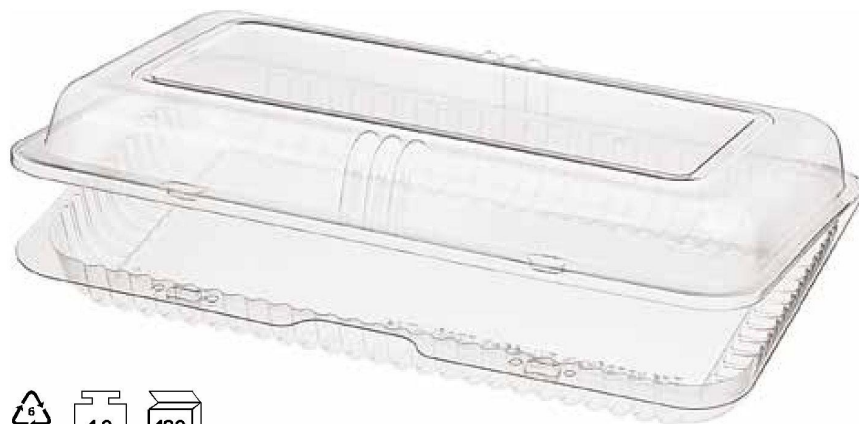

УПАКОВКА ДЛЯ КОНДИТЕРСКИХ ИЗДЕЛИЙ

ЕМКОСТЬ РК-50

PK-50	311x190x57 мм	276x150x49 мм	1 кг	прозрачный	180 шт/уп	153440
PK-50 ●	311x190x57 мм	276x150x49 мм	1 кг	прозрачный	180 шт/уп	467625