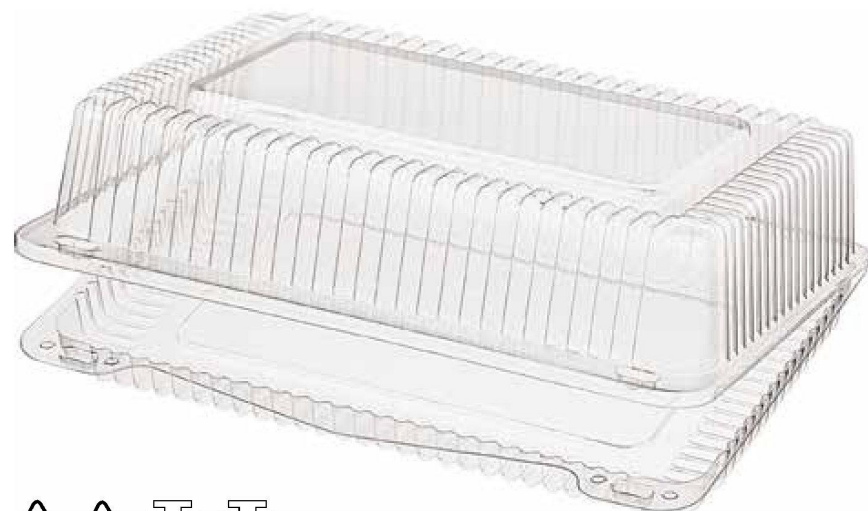

05

УПАКОВКА ДЛЯ СУШИ И ФАСТ-ФУДА 43

ЕМКОСТЬ РК-25 (М)

РК-25 (М)	ракушка стандартная	265x193x68 мм	245x160x62 мм	0,8 кг	прозрачный	160 шт/уп	469941
РК-25 ПЭТ	ракушка стандартная	265x193x68 мм	245x160x62 мм	0,8 кг	прозрачный	120 шт/уп	481690
РК-25 (М) ●	ракушка стандартная	265x193x68 мм	245x160x62 мм	0,8 кг	прозрачный	160 шт/уп	502794
РК-25КВ	ракушка высокая	265x193x90 мм	240x156x84 мм	1 кг	прозрачный	120 шт/уп	153438
РК-25КВ (М) ●	ракушка высокая	265x193x90 мм	240x156x84 мм	1 кг	прозрачный	160 шт/уп	502792

ЕМКОСТЬ РК-27П

РК-27П	194x184x83 мм	170x150x76 мм	0,8 кг	прозрачный	200 шт/уп	104223
РК-27П ●	194x184x83 мм	170x150x76 мм	0,8 кг	прозрачный	300 шт/уп	139408

ЕМКОСТЬ РК-30 (М)

РК-30 (М)	ракушка стандартная	241x172x71 мм	219x151x63 мм	1 кг	прозрачный	350 шт/уп	211026
РК-30НД (М)	ракушка с низким дном	241x172x56 мм	214x151x51 мм	0,6 кг	прозрачный	350 шт/уп	211028
РК-30НК (М)	ракушка с низкой крышкой	241x172x47 мм	219x151x40 мм	0,5 кг	прозрачный	350 шт/уп	211030